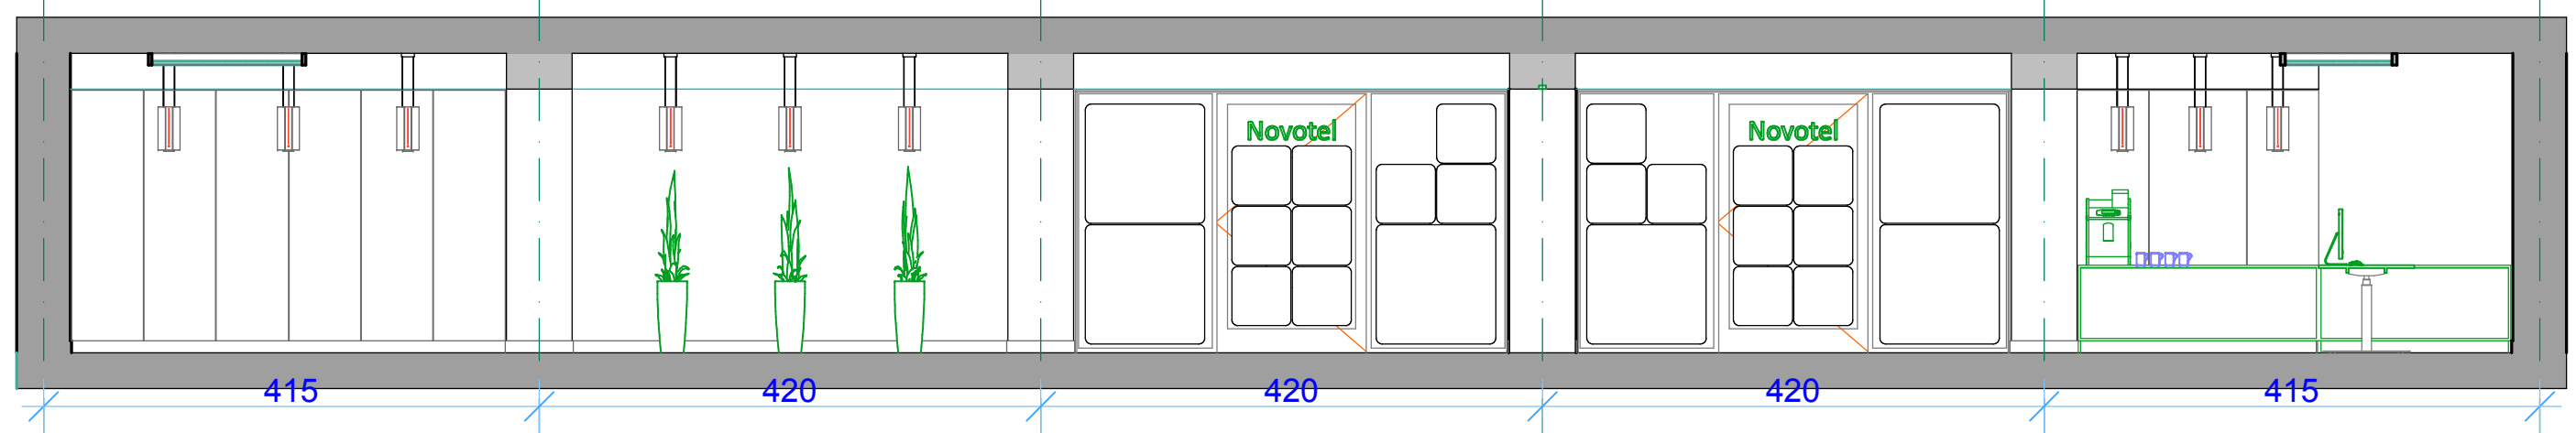

**PRZEKRÓJ A-02**

**PRZEKRÓJ A-01**

# NOVOTEL CENTRUM POZNAŃ, RZUT KONCEPCJA 1

mgr inż. arch. Barbara Liber-Skarbek