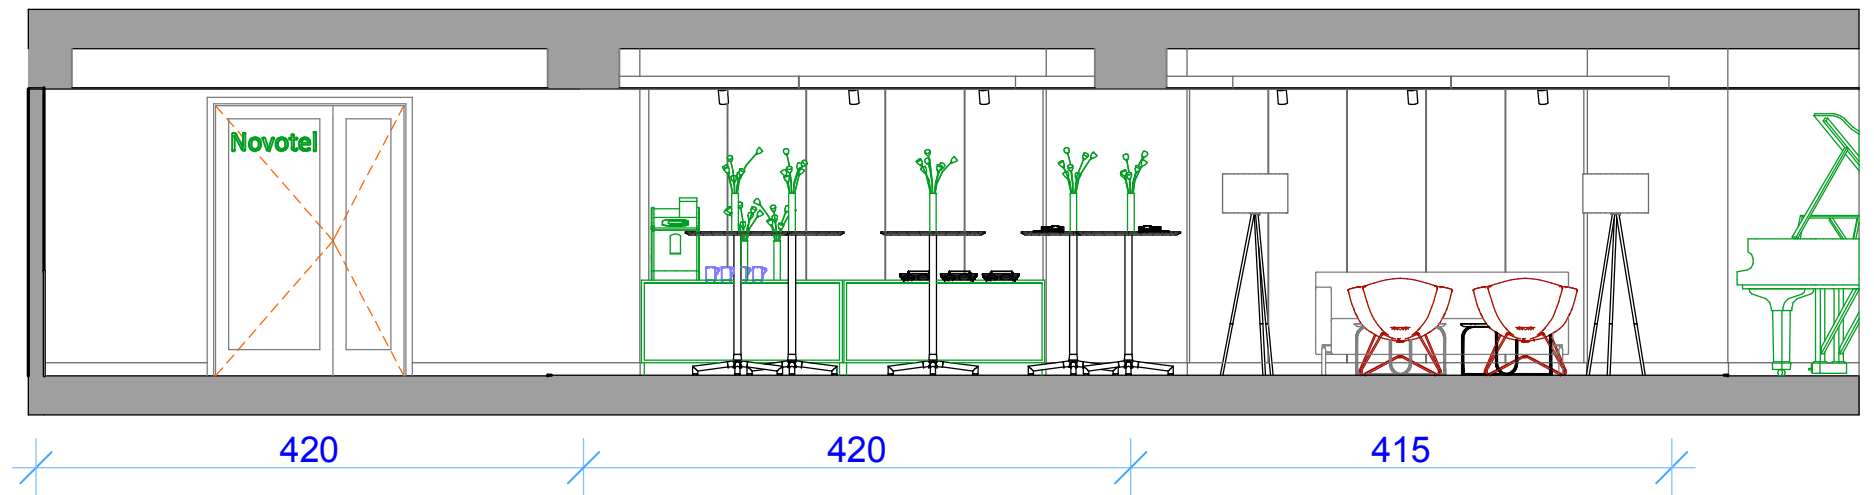

PRZEKRÓJ A-02

PRZEKRÓJ A-01

PRZEKRÓJ A-03

NOVOTEL CENTRUM POZNAŃ, PRZEKROJE KONCEPCJA 2 wraz z "COFFEE BREAK"

mgr inż. arch. Barbara Liber-Skarbek