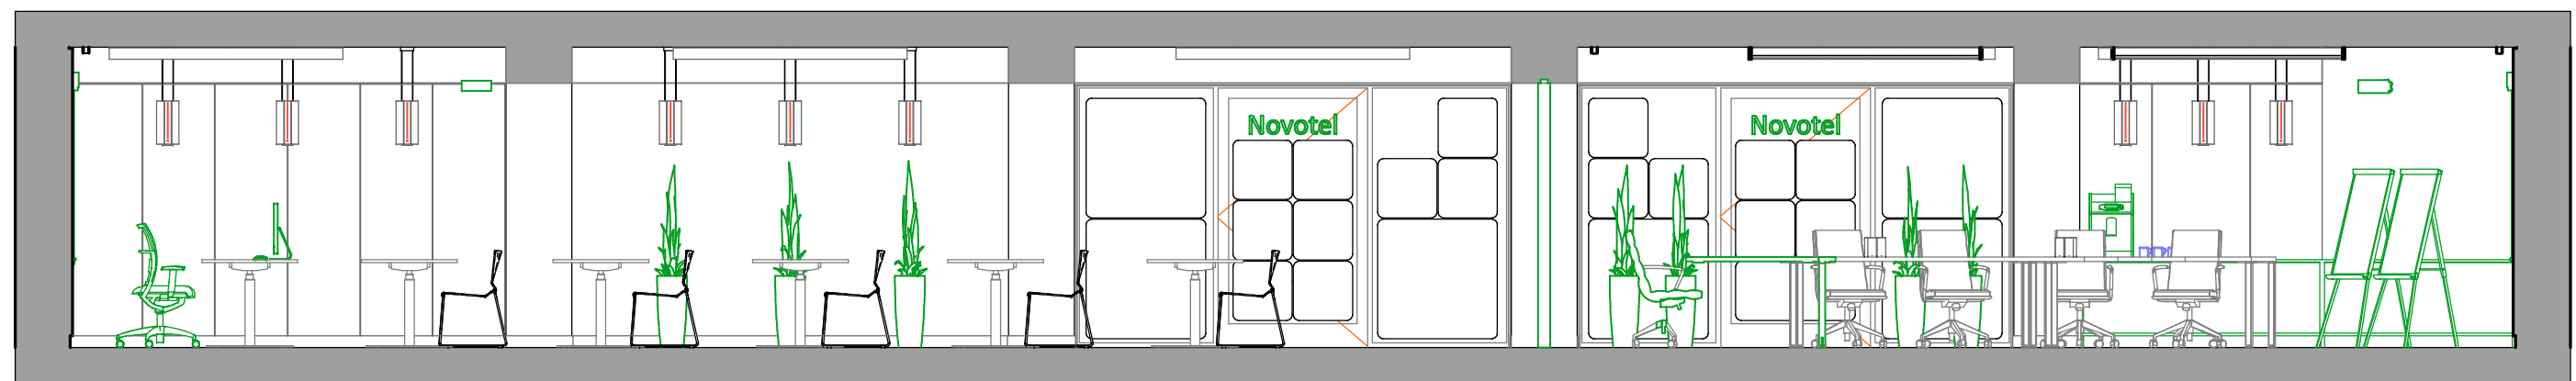

PRZEKRÓJ A-02

PRZEKRÓJ A-01

PRZEKRÓJ A-03

NOVOTEL CENTRUM POZNAŃ, PRZEKROJE KONCEPCJA 2 wraz z "COFFEE BREAK"

mgr inż. arch. Barbara Liber-Skarbek