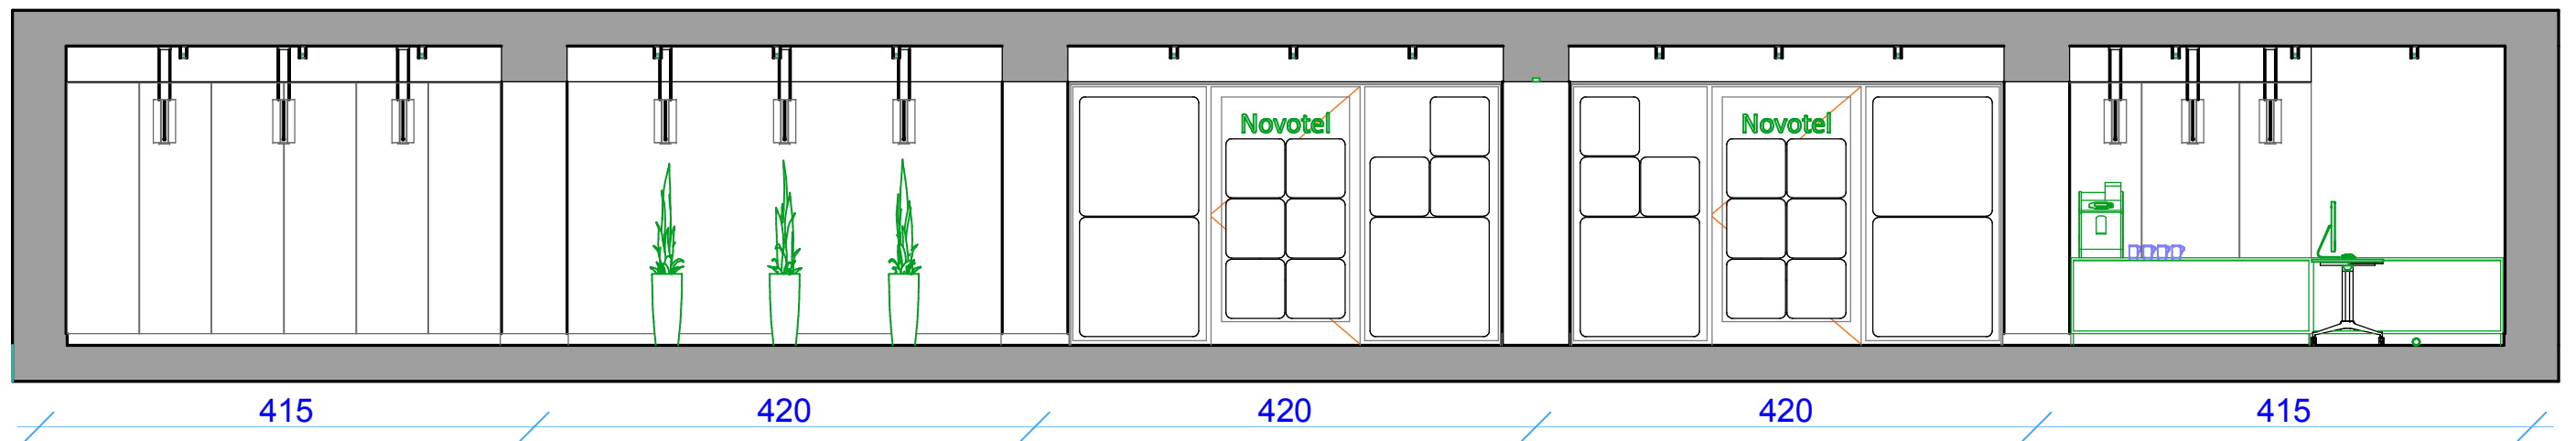

PRZEKRÓJ A-02

PRZEKRÓJ A-01

NOVOTEL CENTRUM POZNAŃ, PRZEKROJE KONCEPCJA 3

mgr inż. arch. Barbara Liber-Skarbek